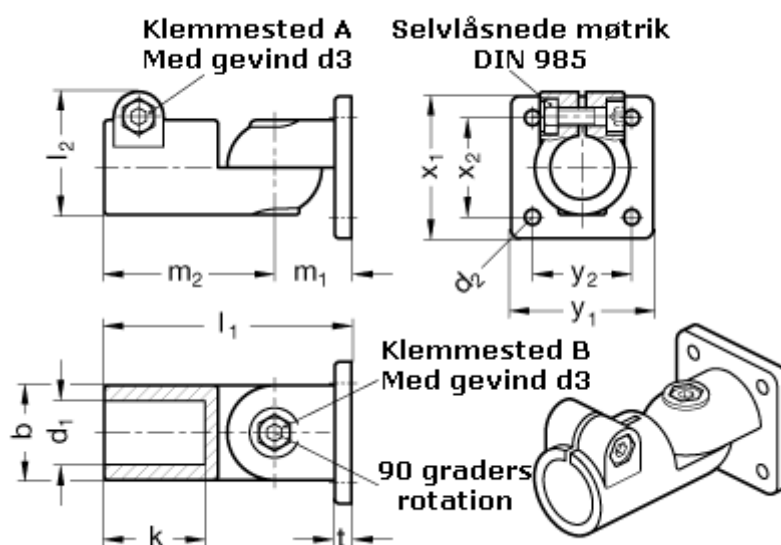

Varenummer: 20282B40T2SW  
Beskrivelse: E+G laskeforbindelse  
GN 282-B40-T-2-SW

## Mål

b = 65	m2 = 115
d1 = B40	t = 14
d2 = 11.0	x1 = 105
d3 = M10	x2 = 74
k = 74.0	y1 = 105
l1 = 167.0	y2 = 74
l2 = 77.5	
m1 = 52.0	